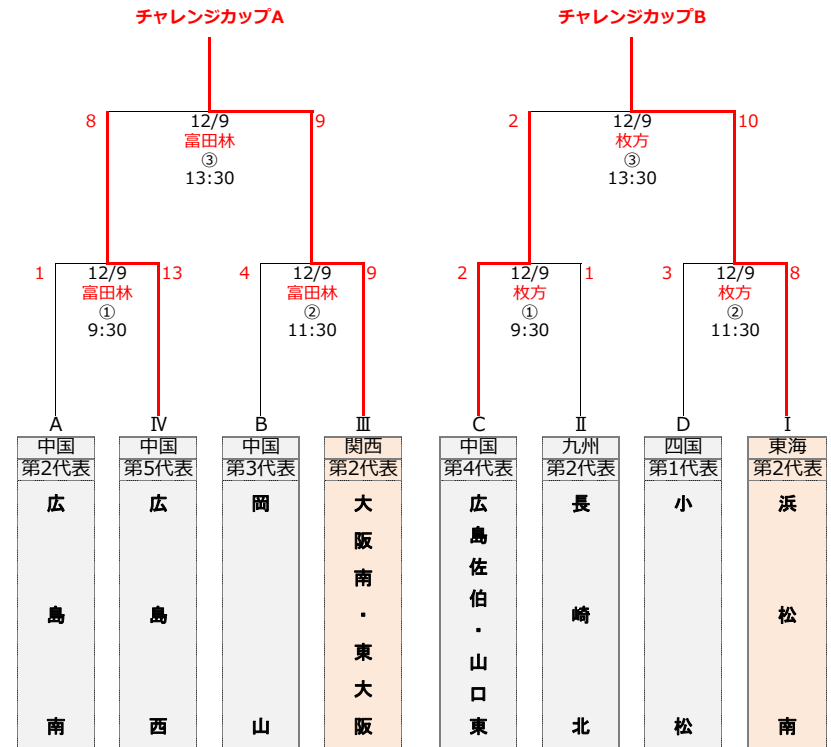

2019年度 ゼット杯争奪リトルリーグ野球西日本選抜大会

(※) 組合せの左側を一塁側ベンチとする。

注意=遠方リーグを第1試合とする場合がある

12/8(土)の試合開始時間は目安で記載
各球場到着時間により大会本部が決定とする