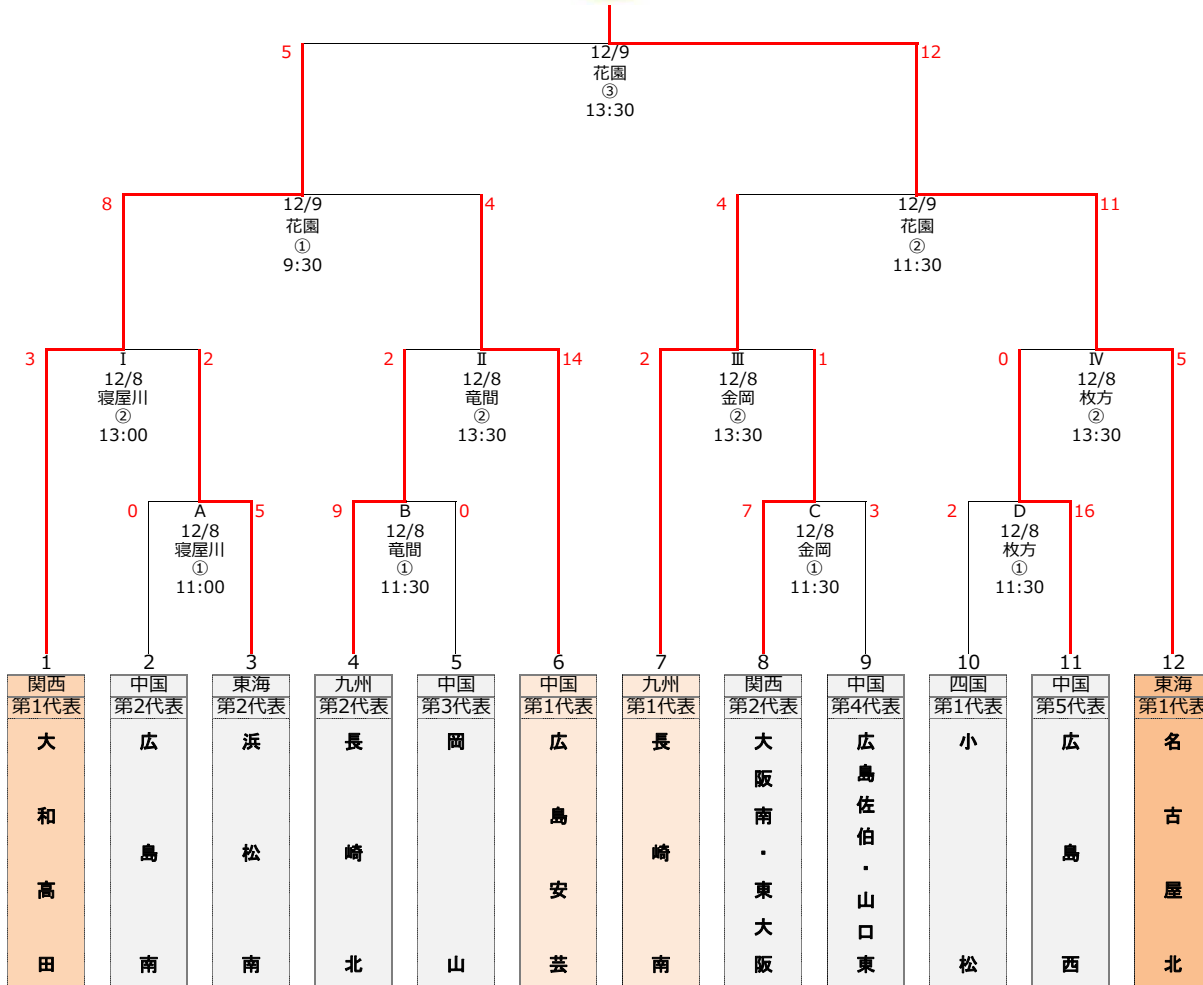

2019年度 ゼット杯争奪リトルリーグ野球西日本選抜大会

(※) 組合せの左側を一塁側ベンチとする。

注意=遠方リーグを第1試合とする場合がある

12/8(土)の試合開始時間は目安で記載
各球場到着時間により大会本部が決定とする